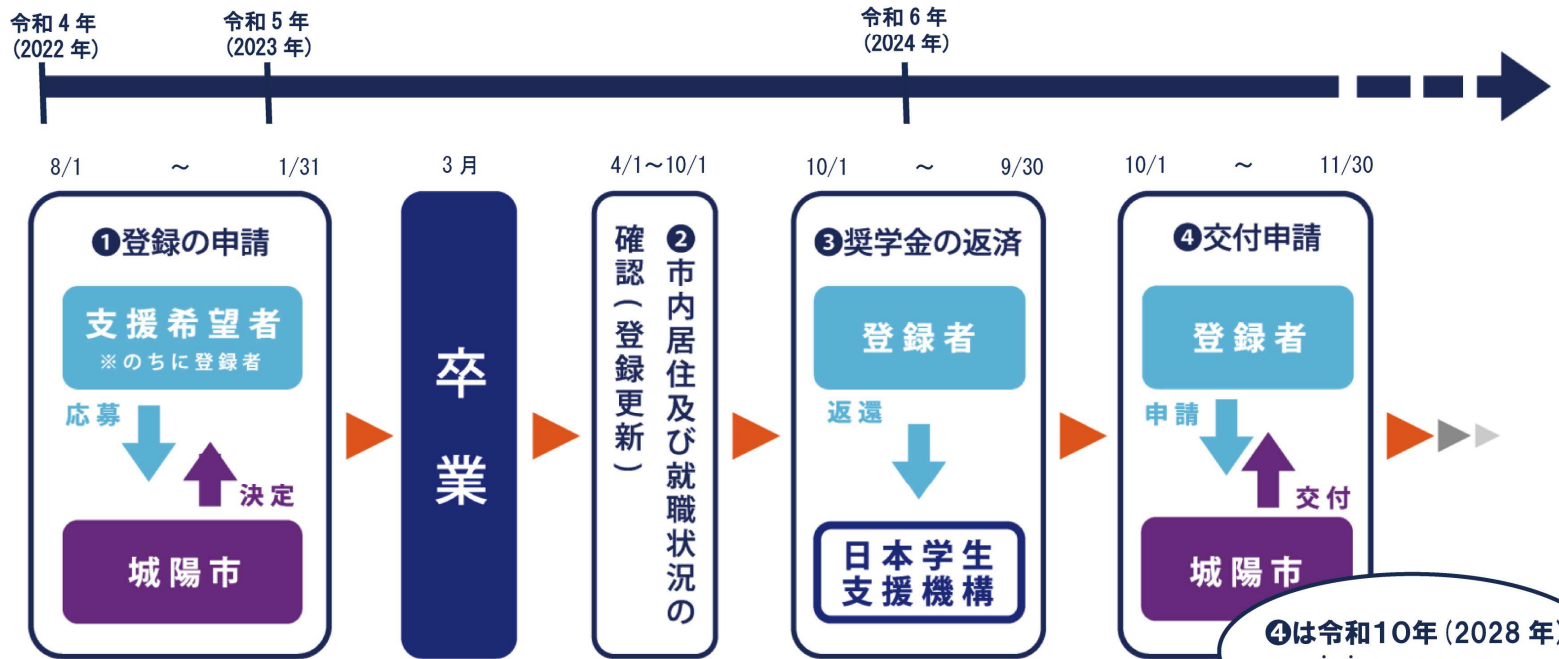

令和4年度(2022年度)卒業予定者の場合…

## 支援金交付までの流れ

- ①登録申請…ホームページ上の申請フォームで申請してください。
- ②登録更新…令和5年(2023年)10月1日までに市内居住及び就職等をし、報告してください。

④は令和10年(2028年)まで毎年申請が必要だよ

じょうりんちゃん

じょうりんちゃん

年間最大

8万6千円

×